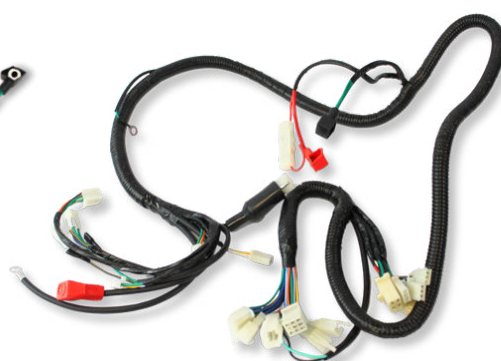

WRCN52

Arnes Principal D150 (2019-
2021)