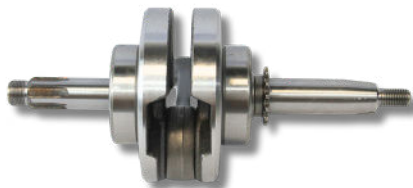

CGCN28

Cigüeñal AT110 ROJA (2017-
2020) / X110 (2017-2019)