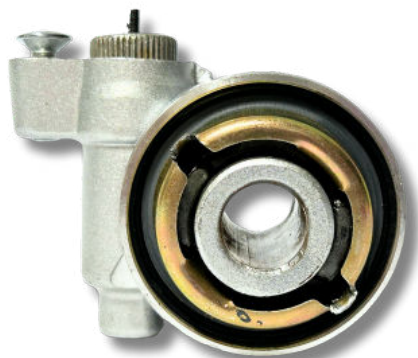

CVCN29

Dispositivo Cuenta
Kilometros VITALIA 125
(2014-2019)