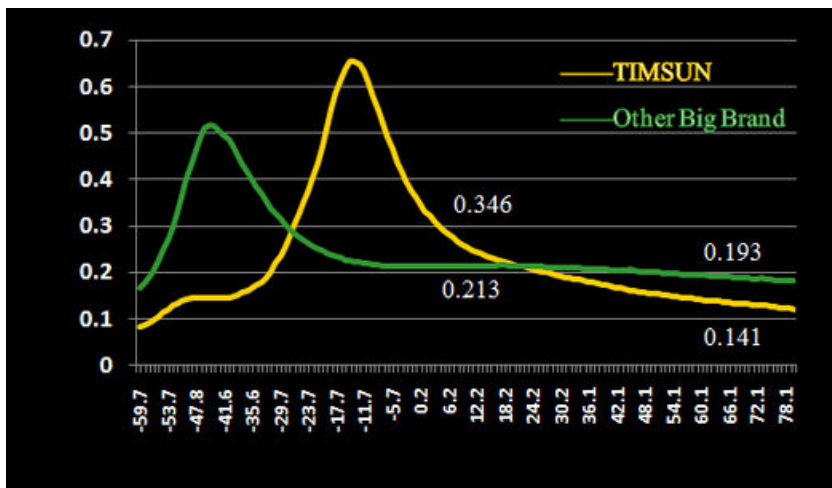

TRIÁNGULO MÁGICO

DEL DESEMPEÑO DEL NEUMÁTICO

Estos tres índices son casi iguales, si un índice cambia, los otros dos también cambiarán.

VENTAJAS DE TIMSUN

AGARRE

análisis dinámico mecánico

COMPARATIVO DE VIA EN KM