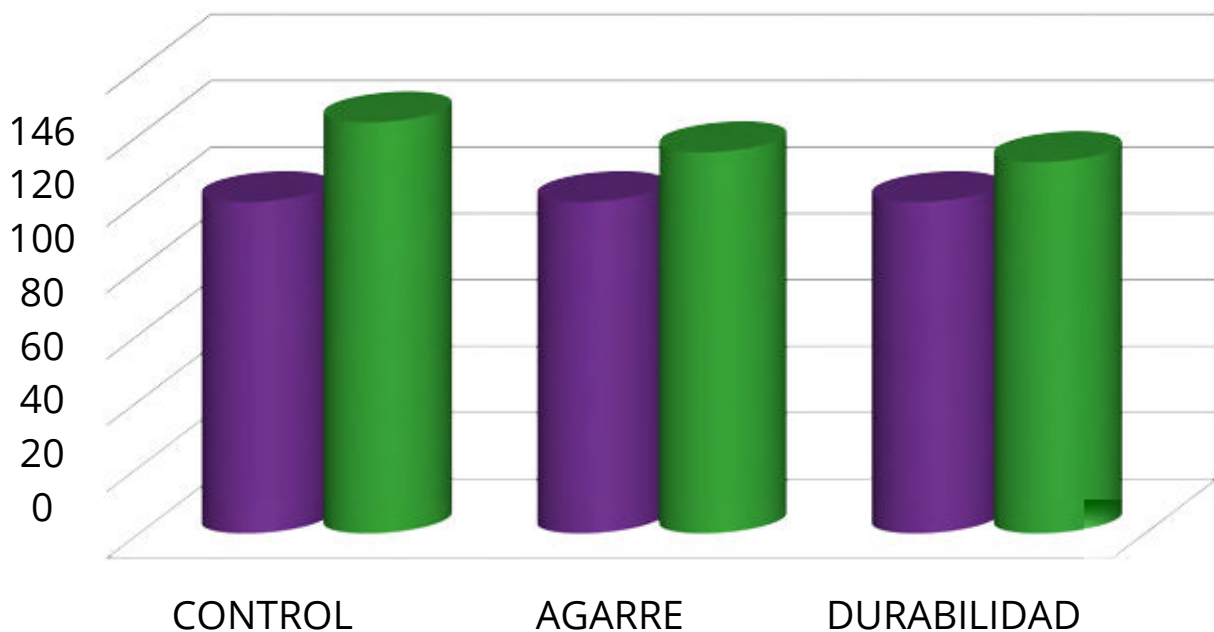

*Aumentar el área
de contacto.*

DIFERENCIA ENTRE **GECKO VS MAX**

La serie GECKO destaca por ser la gama de alto rendimiento ("High Grip") de la marca, enfocada en ofrecer un 30% más de agarre y mejor estabilidad que los neumáticos estándar de la marca. Están diseñadas para una conducción deportiva exigente.

La serie MAX se destacan por ofrecer un máximo rendimiento al combinar un agarre superior (especialmente en mojado) con una larga durabilidad, logrando hasta 30,000 kilómetros de vida útil

**TIRA BLANCA
USA CÁMARA**

**TIRA AMARILLA
SIN CÁMARA**

¡El rendimiento integral mejora un 20%!

- MARCAS LÍDERES
- TIMSUN

GRÁFICA DE RENDIMIENTO

HIGH GRIP

El rendimiento de agarre es uno de los puntos más característicos de la serie gecko lo que supone un 30% más de agarre que antes.