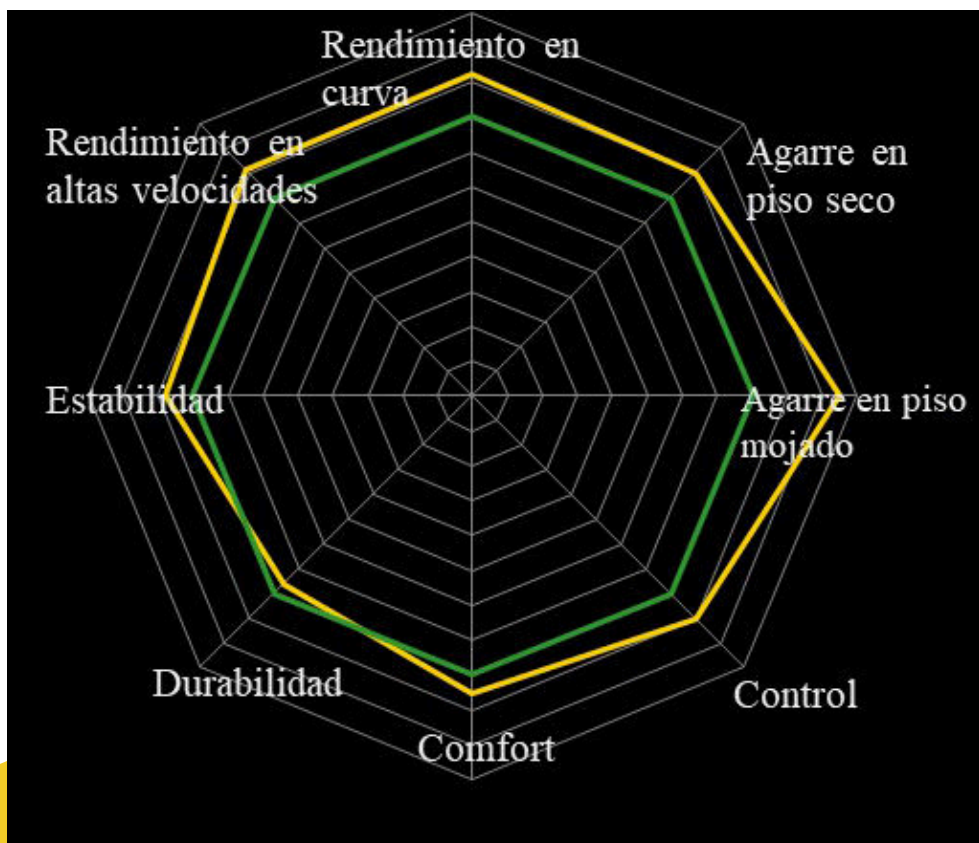

GRÁFICA DE RENDIMIENTO

HIGH GRIP

El rendimiento de agarre es uno de los puntos más característicos de la serie gecko lo que supone un 30% más de agarre que antes.

- **HIGH GRIP**
- **LLANTAS NO HIGH GRIP**