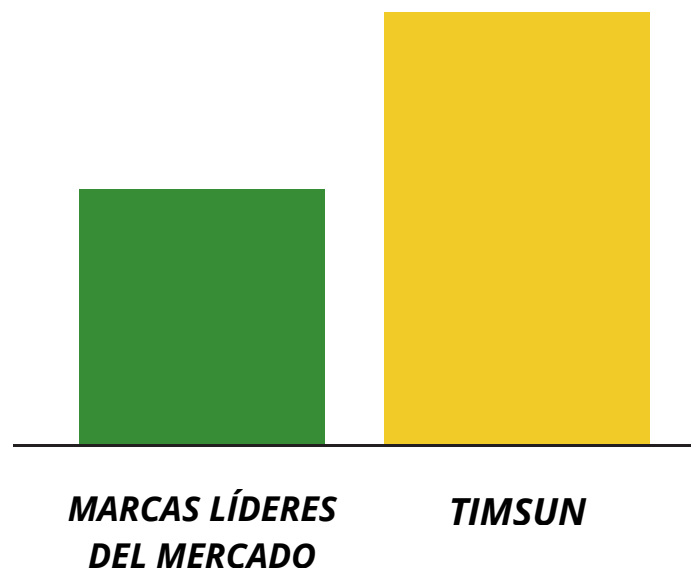

TRIÁNGULO MÁGICO

DEL DESEMPEÑO DEL NEUMÁTICO

Estos tres índices son casi iguales, si un índice cambia, los otros dos también cambiarán.

VENTAJAS DE TIMSUN

AGARRE

análisis dinámico mecánico

COMPARATIVO DE VIA EN KM