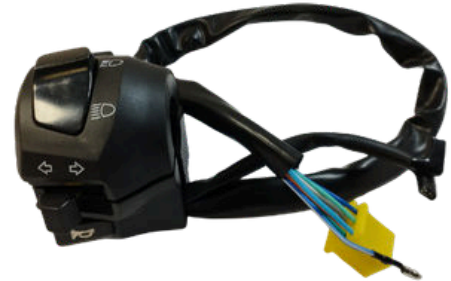

SWCN271

ALPINA 300

UNM: pza

CATEGORÍA: Electronica

DESCRIPCIÓN: Mando izquierdo ALPINA 300